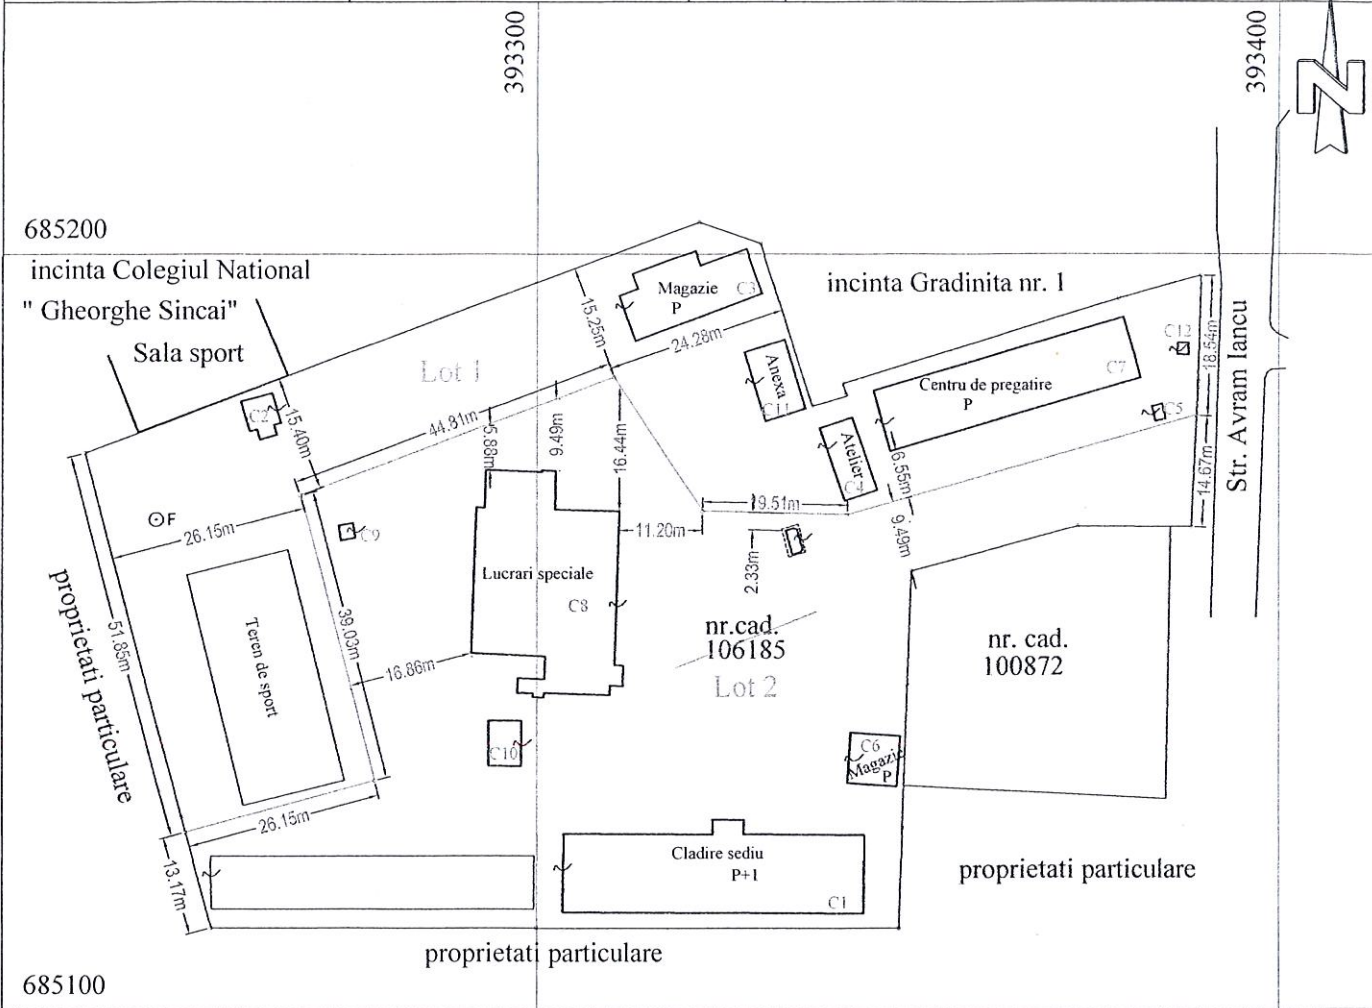

**Plan de amplasament si delimitare a imobilului
cu propunerea de dezlipire**

Scara 1:1000

Nr. cadastral	Suprafata masurata, [mp]	Adresa imobilului
106185	9265	Baia Mare, Str. Avram Iancu, nr. 2

Cartea Funciara nr.	106185 - Baia Mare	U.A.T.	Baia Mare
---------------------	--------------------	--------	-----------

Varianta solicitata de Colegiul National 'Gheorghe Sincai' Baia Mare.

NOTA:

Documentatia cadastrala serveste la demembrarea imobilului

Tabel de miscare parcelara pentru dezlipire imobil

Situatia actuala (inainte de dezlipire)				Situatia viitoare (dupa dezlipire)						
Nr. cadastral	Categ. de folosinta	Suprafata		PROPRIETARI	Nr. cadastral atribuit	Nr. Lot	Suprafata		Categ. de folosinta	Descrierea imobilului
		ha	mp				ha	mp		
106185	Cc	-	9265	Judetul Maramures domeniul public		Lot 1	-	3825	Cc	imprejmuit cu gard din plasa in partea E gard cu fundatie in V si N
						Lot 2	-	5440	Cc	imprejmuit cu gard din plasa in partea E gard cu fundatie in V si S
TOTAL		-	9265				-	9265		